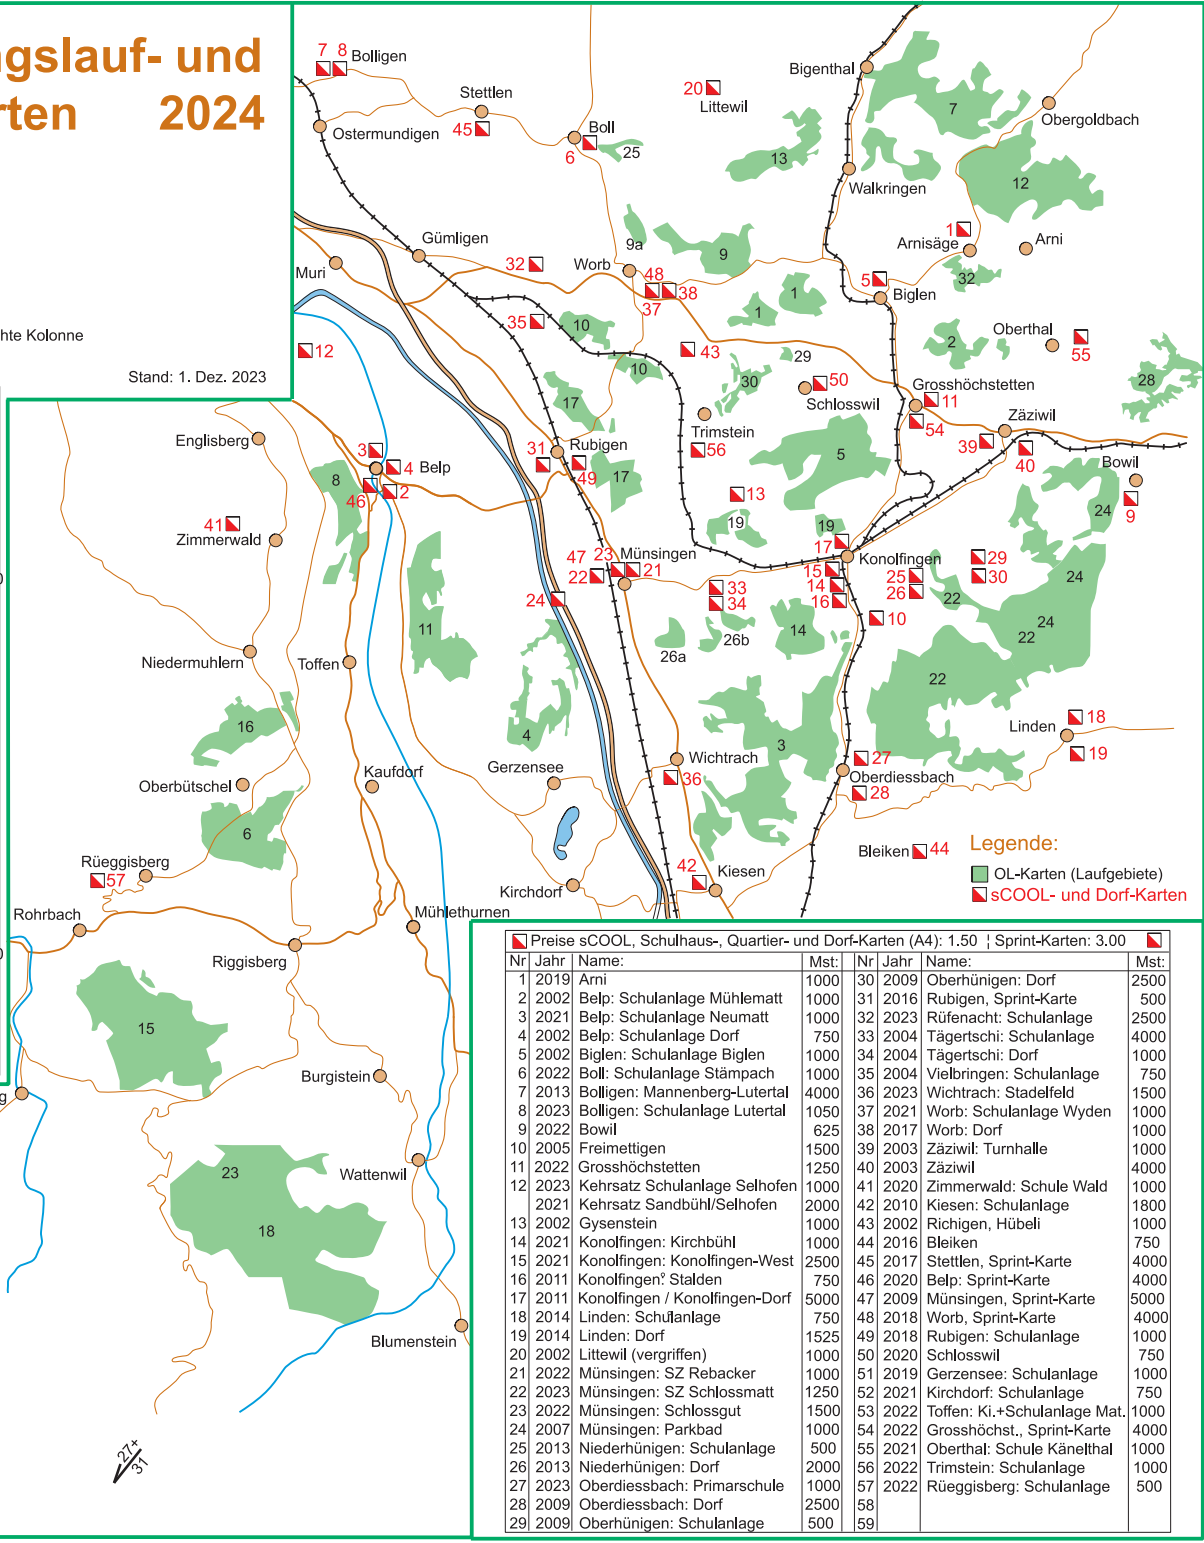

Legende:
 OL-Karten (Laufgebiete)
 sCOOL- und Dorf-Karten

Nr		Jahr		Name		Mst.	Nr	Jahr	Name	Mst.	
1	2019	Arni	1000	30	2009	Oberhünigen: Dorf	2500	31	2016	Rubigen, Sprint-Karte	500
2	2002	Belp: Schulanlage Mühlematt	1000	31	2016	Rubigen, Sprint-Karte	500	32	2023	Rüfenacht: Schulanlage	2500
3	2021	Belp: Schulanlage Neumatt	1000	32	2023	Rüfenacht: Schulanlage	2500	33	2004	Tägertschi: Schulanlage	4000
4	2002	Belp: Schulanlage Dorf	750	33	2004	Tägertschi: Schulanlage	4000	34	2004	Tägertschi: Dorf	1000
5	2002	Biglen: Schulanlage Biglen	1000	34	2004	Tägertschi: Dorf	1000	35	2004	Vielbringen: Schulanlage	750
6	2022	Boll: Schulanlage Stämpach	1000	35	2004	Vielbringen: Schulanlage	750	36	2023	Wichtrach: Stadelfeld	1500
7	2013	Bolligen: Mannenberg-Lutertal	4000	36	2023	Wichtrach: Stadelfeld	1500	37	2021	Worb: Schulanlage Wyden	1000
8	2023	Bolligen: Schulanlage Lutertal	1050	37	2021	Worb: Schulanlage Wyden	1000	38	2017	Worb: Dorf	1000
9	2022	Bowil	625	38	2017	Worb: Dorf	1000	39	2003	Zäziwil: Turnhalle	1000
10	2005	Freimettigen	1500	39	2003	Zäziwil: Turnhalle	1000	40	2003	Zäziwil	4000
11	2022	Grosshöchstetten	1250	40	2003	Zäziwil	4000	41	2020	Zimmerwald: Schule Wald	1000
12	2023	Kehrsatz Schulanlage Selhofen	1000	41	2020	Zimmerwald: Schule Wald	1000	42	2010	Kiesen: Schulanlage	1800
13	2002	Gysenstein	1000	42	2010	Kiesen: Schulanlage	1800	43	2002	Richigen, Hübeli	1000
14	2021	Konolfingen: Kirchbühl	1000	43	2002	Richigen, Hübeli	1000	44	2016	Bleiken	750
15	2021	Konolfingen: Konolfingen-West	2500	44	2016	Bleiken	750	45	2017	Stettlen, Sprint-Karte	4000
16	2011	Konolfingen: Stalden	750	45	2017	Stettlen, Sprint-Karte	4000	46	2020	Belp: Sprint-Karte	4000
17	2011	Konolfingen: Schulanlage	5000	46	2020	Belp: Sprint-Karte	4000	47	2009	Münsingen, Sprint-Karte	5000
18	2014	Linden: Schulanlage	750	47	2009	Münsingen, Sprint-Karte	5000	48	2018	Worb, Sprint-Karte	4000
19	2014	Linden: Dorf	1525	48	2018	Worb, Sprint-Karte	4000	49	2018	Rubigen: Schulanlage	1000
20	2002	Littewil (vergriffen)	1000	49	2018	Rubigen: Schulanlage	1000	50	2020	Schlosswil	750
21	2022	Münsingen: SZ Rebacker	1000	50	2020	Schlosswil	750	51	2019	Gerzensee: Schulanlage	1000
22	2023	Münsingen: SZ Schlossmatt	1250	51	2019	Gerzensee: Schulanlage	1000	52	2021	Kirchdorf: Schulanlage	750
23	2022	Münsingen: Schlossgut	1500	52	2021	Kirchdorf: Schulanlage	750	53	2022	Toffen: Ki.+Schulanlage Mat.	1000
24	2007	Münsingen: Parkbad	1000	53	2022	Toffen: Ki.+Schulanlage Mat.	1000	54	2022	Grosshöchst., Sprint-Karte	4000
25	2013	Niederhünigen: Schulanlage	500	54	2022	Grosshöchst., Sprint-Karte	4000	55	2021	Oberthal: Schule Känelthal	1000
26	2013	Niederhünigen: Dorf	2000	55	2021	Oberthal: Schule Känelthal	1000	56	2022	Trimstein: Schulanlage	1000
27	2023	Oberdiessbach: Primarschule	1000	56	2022	Trimstein: Schulanlage	1000	57	2022	Rüeggisberg: Schulanlage	500
28	2009	Oberdiessbach: Dorf	2500	57	2022	Rüeggisberg: Schulanlage	500				
29	2009	Oberhünigen: Schulanlage	500	58							
				59